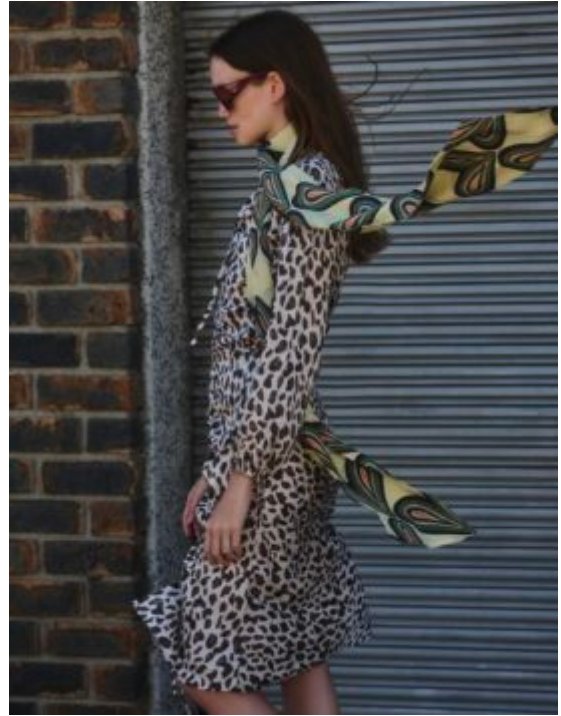

TRUE MODELS

Catherine Lewis

178 | 78 / 60.5 / 91 / 41 | Dark Blond / Brown

TRUE MODELS

Catherine Lewis

178 | 78 / 60.5 / 91 / 41 | Dark Blond / Brown

TRUE MODELS

Catherine Lewis

178 | 78 / 60.5 / 91 / 41 | Dark Blond / Brown

TRUE MODELS

Catherine Lewis

178 | 78 / 60.5 / 91 / 41 | Dark Blond / Brown

TRUE MODELS

Catherine Lewis

178 | 78 / 60.5 / 91 / 41 | Dark Blond / Brown

TRUE MODELS

Catherine Lewis

178 | 78 / 60.5 / 91 / 41 | Dark Blond / Brown

TRUE MODELS

Catherine Lewis

178 | 78 / 60.5 / 91 / 41 | Dark Blond / Brown

TRUE MODELS

Catherine Lewis

178 | 78 / 60.5 / 91 / 41 | Dark Blond / Brown